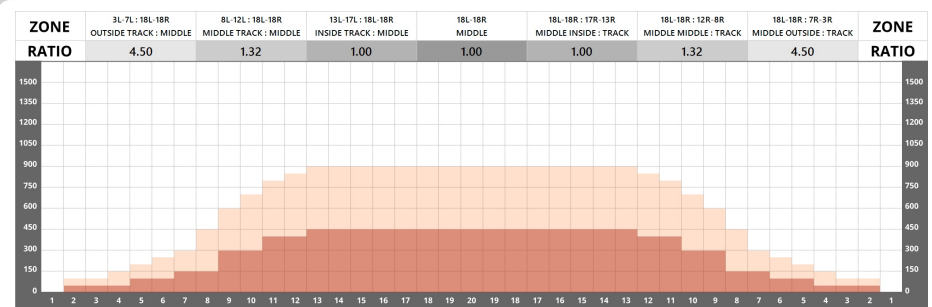

# 2008 EBT GERMAN CHAMPIONSHIPS

<b>DISTANCE:</b>	<b>39 FEET</b>	<b>VOLUME:</b>	<b>22.5 mL</b>
<b>RATIO:</b>	<b>4.5</b>	<b>FORWARD:</b>	<b>10.85 mL</b>
<b>DROP BRUSH:</b>	<b>39 FEET</b>	<b>REVERSE:</b>	<b>11.65 mL</b>
<b>TANKS:</b>	<b>Kegel</b>	<b>PUMP:</b>	<b>50µL</b>

## FORWARD LOADS DATA

#	START	STOP	LOADS	MICS	SPEED	BUFF	TANK	DISTANCE	T.OIL
1	2L	2R	1	50	18	3	A - Kegel	0 → 0	1,850
2	5L	5R	1	50	18	3	A - Kegel	0 → 3	1,550
3	7L	7R	1	50	18	3	A - Kegel	3 → 5	1,350
4	9L	9R	3	50	18	3	A - Kegel	5 → 13	3,450
5	11L	11R	2	50	18	3	A - Kegel	13 → 18	1,900
6	13L	13R	1	50	18	3	A - Kegel	18 → 20	750
7	2L	2R	0	50	18	3	A - Kegel	20 → 28	0
8	2L	2R	0	50	22	3	A - Kegel	28 → 34	0
9	2L	2R	0	50	26	3	A - Kegel	34 → 39	0

## REVERSE LOADS DATA

#	START	STOP	LOADS	MICS	SPEED	BUFF	TANK	DISTANCE	T.OIL
1	2L	2R	0	50	26	3	A - Kegel	39 → 30	0
2	12L	12R	1	50	18	3	A - Kegel	30 → 27	850
3	10L	10R	2	50	18	3	A - Kegel	27 → 22	2,100
4	8L	8R	3	50	18	3	A - Kegel	22 → 15	3,750
5	6L	6R	1	50	18	3	A - Kegel	15 → 12	1,450
6	4L	4R	1	50	14	3	A - Kegel	12 → 10	1,650
7	2L	2R	1	50	14	3	A - Kegel	10 → 8	1,850
8	2L	2R	0	50	14	3	A - Kegel	8 → 0	0